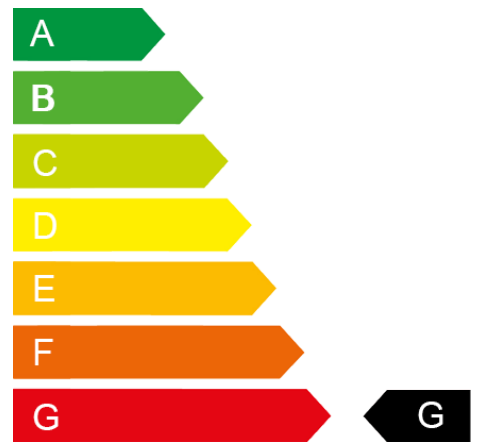

Cabrio/Roadster
Benzin
3982ccm

Neuwagen
30km
500 kW (680 PS)
Automatik

Verbrauchangaben:
komb. 0,0 l/100km[*]
CO₂ Emissionen
komb. 0,0 g/km[*]
Schadstoffklasse
Euro6