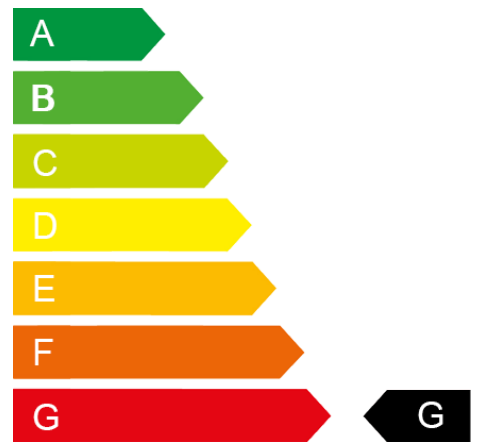

Cabrio/Roadster
EZ: 08/2023
Benzin
3994ccm

Gebrauchtwagen
7.390km
553 kW (752 PS)
Automatik

Verbrauchangaben:
komb. 0,0 l/100km*
CO₂ Emissionen
komb. 0,0 g/km*
Schadstoffklasse 0