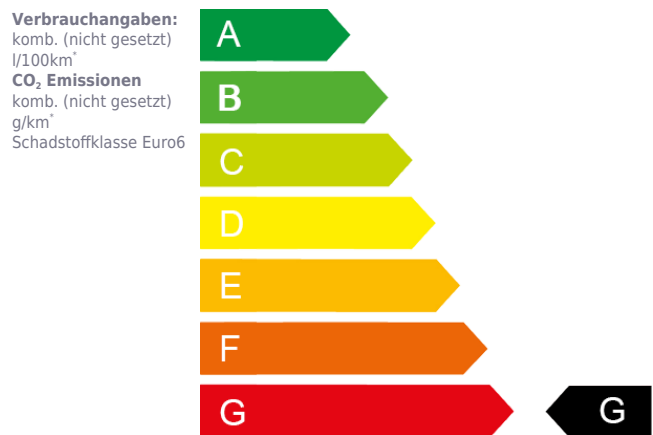

Standort

Moll Sportwagen GmbH
Willstätterstr. 45, 40549 Düsseldorf
Tel: 0211 95985535

Ausstattung

Scheckheftgepflegt	Vollleder	Klimaautomatik	elektr. Fensterheber
Servolenkung	Tempomat	Zentralverriegelung	Airbag
Kopfairbag	Seitenairbag	Wegfahrsperr	Partikelfilter
Soundsystem	elektr. Sitze	Bluetooth	Panoramadach
Rueckfahrkamera	Spurwechselassistent	StartStop	Acoustic Sound System
Berganfahrhilfe	Fahrsitz hoeohenverstellbar	Lordosenstuetze	Musikstreaming
Navigationssystem	Notrufsystem	Parksensor	Radio MP3 faehig
Reifendruckkontrolle	Verkehrszeichenerkennung	ABS	Airbag vorne
Aussenspiegel elektrisch	Fernlichtassistent	Isofix	Lenkrad mit Multifunktion
Muedigkeitswarner	Rueckbank getrennt umlegbar	Alarmanlage	Aussenspiegel beheizbar
Bordcomputer	Innenspiegel abblendbar	Lenkrad-Schaltwippen	Nichtraucher