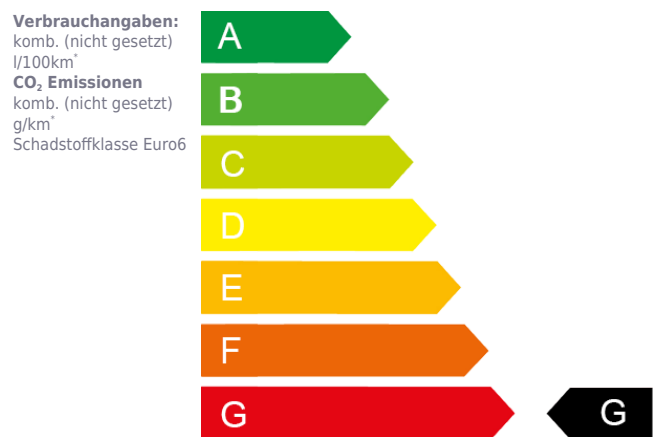

Standort

Moll Sportwagen GmbH
Willstätterstr. 45, 40549 Düsseldorf
Tel: 0211 95985535

Ausstattung

Scheckheftgepflegt	Vollleder	Klimaautomatik	elektr. Fensterheber
Servolenkung	Tempomat	Zentralverriegelung	Airbag
Kopfairbag	Seitenairbag	Wegfahrsperr	Soundsystem
elektr. Sitze	Bluetooth	Panoramadach	Rueckfahrkamera
Spurwechselassistent	StartStop	Accoustic Sound System	Berganfahrhilfe
Fahrersitz hoeohenverstellbar	Lordosenstuetze	Musikstreaming	Navigationsssystem
Notrufsystem	Parksensor	Radio MP3 faehig	Reifendruckkontrolle
Verkehrszeichenerkennung	ABS	Airbag vorne	Aussenspiegel elektrisch
Fernlichtassistent	Isofix	Lenkrad mit Multifunktion	Muedigkeitswarner
Rueckbank getrennt umlegbar	Alarmanlage	Aussenspiegel beheizbar	Bordcomputer
Innenspiegel abblendbar	Lenkrad-Schaltwippen	Nichtraucher	Radio