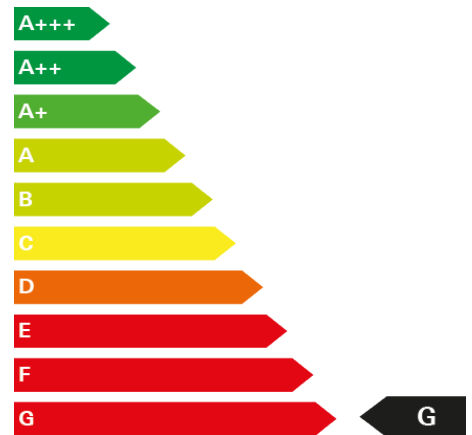

### DBX 707

Gelaendewagen/Pickup Neuwagen  
Benzin 20km  
3982ccm 520 kW (707 PS)  
Automatik

**Verbrauchangaben:**  
komb. 14,2 l/100km\*  
**CO2 Emissionen**  
komb. 323,0 g/km\*  
Schadstoffklasse Euro6

## Ausstattung

Scheckheftgepflegt  
Servolenkung  
Kopfairbag  
Soundsystem  
Panoramadach  
Acoustic Sound System  
Lordosenstuetze  
Parksensor  
Airbag vorne  
Kurvenlicht

Vollleder  
Tempomat  
Seitenairbag  
Einparkassistent  
Rueckfahrkamera  
Audio-Aux-Anschluss  
Musikstreaming  
Reifendruckkontrolle  
Aussenspiegel elektrisch  
Lenkrad mit Multifunktion