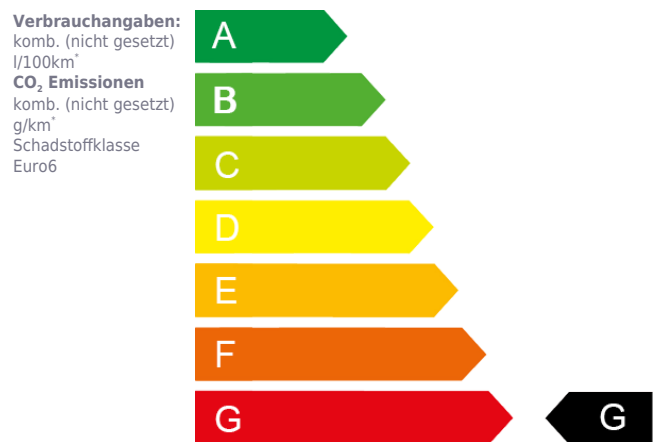

Standort

Moll Sportwagen GmbH
Willstätterstr. 45, 40549 Düsseldorf
Tel: 0211 95985535

Ausstattung

Scheckheftgepflegt	Vollleder	Klimaautomatik	elektr. Fensterheber
Servolenkung	Tempomat	Zentralverriegelung	Airbag
Kopfairbag	Seitenairbag	Wegfahrsperr	Abstandsregler
Soundsystem	Einparkassistent	elektr. Sitze	Bluetooth
Rueckfahrkamera	Spurwechselassistent	StartStop	Acoustic Sound System
Berganfahrhilfe	Fahrersitz hoeohenverstellbar	Lordosenstuetze	Musikstreaming
Navigationssystem	Notrufsystem	Parksensor	Reifendruckkontrolle
Verkehrszeichenerkennung	ABS	Airbag vorne	Aussenspiegel elektrisch
Fernlichtassistent	Isifix	Lenkrad mit Multifunktion	Muedigkeitswarner
Abstandstempomat	Alarmanlage	Aussenspiegel beheizbar	Bordcomputer
Innenspiegel abblendbar	Lenkrad-Schaltwippen	Nichtraucher	Radio
Apple CarPlay	ESP	Bluetooth Freisprechanlage	Lederlenkrad