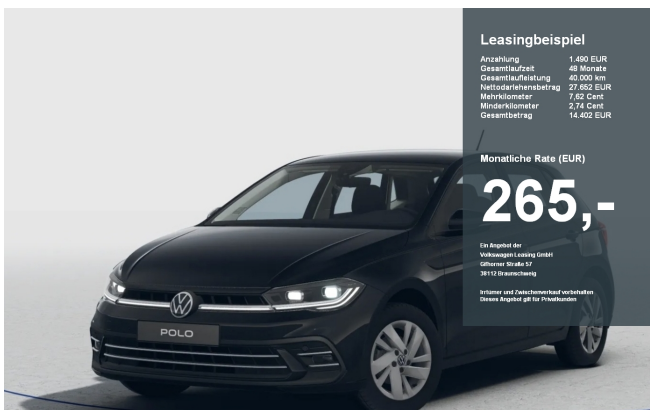

€ 28.970,00
(MwSt. ausweisbar)

VW Polo

Polo Style 1.0 I TSI OPF DSG

Monatliche Rate (EUR)
265,-

MOLL GRUPPE
AUTO PERFORMANCE

Kleinwagen
Benzin
999ccm

Neuwagen
70 kW (95 PS)
Automatik

Verbrauchangaben:
komb. 0,0 l/100km*
CO₂ Emissionen
komb. 0,0 g/km*
Schadstoffklasse
Euro6