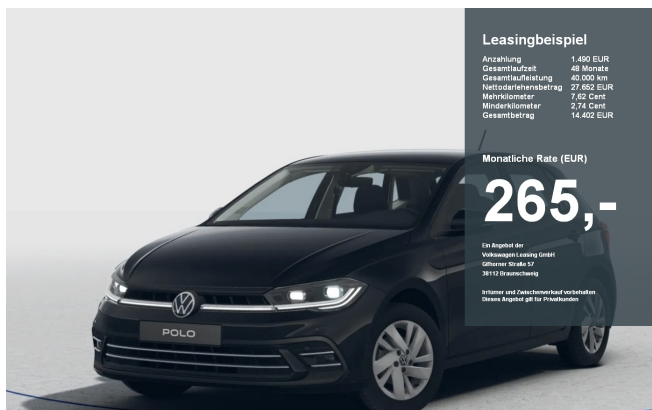

€ 28.985,00
(MwSt. ausweisbar)

VW Polo

Polo Style 1.0 I TSI OPF DSG

Monatliche Rate (EUR)
265,-

MOLL GRUPPE
AUTO PERFORMANCE

Kleinwagen
Benzin
999ccm

Neuwagen
70 kW (95 PS)
Automatik

Verbrauchangaben:
komb. 0,0 l/100km*
CO₂ Emissionen
komb. 0,0 g/km*
Schadstoffklasse
Euro6