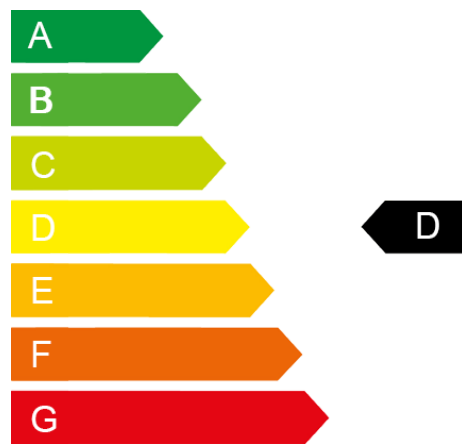

Standort

Autohaus Adelbert Moll GmbH & Co. KG
Schiesstrasse 40, 40549 Düsseldorf
Tel: 0211 95985545

Ausstattung

Scheckheftgepflegt
Tempomat
Seitenairbag
Panoramadach
Audio-Aux-Anschluss
Musikstreaming
Reifendruckkontrolle
Aussenspiegel elektrisch
Lenkrad mit Multifunktion
Bordcomputer
Radio
Lederlenkrad

Klimaautomatik
Zentralverriegelung
Wegfahrsperre
Rueckfahrkamera
Berganfahrhilfe
Notrufsystem
Verkehrszeichenerkennung
Fernlichtassistent
Muedigkeitswarner
Innenspiegel abblendbar
Apple CarPlay
Mittelarmlehne

elektr. Fensterheber
Airbag
Abstandsregler
StartStop
Fahrersitz hoechenverstellbar
Parksensor
ABS
Isofix
Abstandstempomat
Lenkrad-Schaltwippen
ESP
Notbremsassistent

Servolenkung
Kopfairbag
Bluetooth
Android Auto
Lordosenstuetze
Radio MP3 faehig
Airbag vorne
Kurvenlicht
Aussenspiegel beheizbar
Nichtraucher
Bluetooth Freisprechanlage
Regensensor