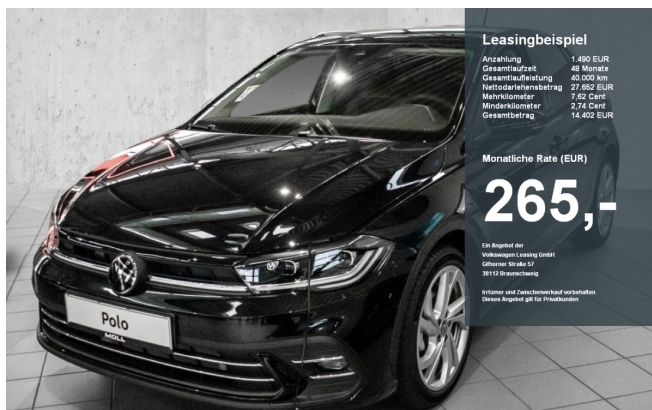

€ 29.985,00
(MwSt. ausweisbar)

VW Polo

Polo Style 1.0 I TSI OPF DSG

Monatliche Rate (EUR)
265,-

MOLL GRUPPE
AUTO PERFORMANCE

Kleinwagen
Benzin
999ccm

Neuwagen
70 kW (95 PS)
Automatik

Verbrauchangaben:
komb. 0,0 l/100km*
CO₂ Emissionen
komb. 0,0 g/km*
Schadstoffklasse
Euro6