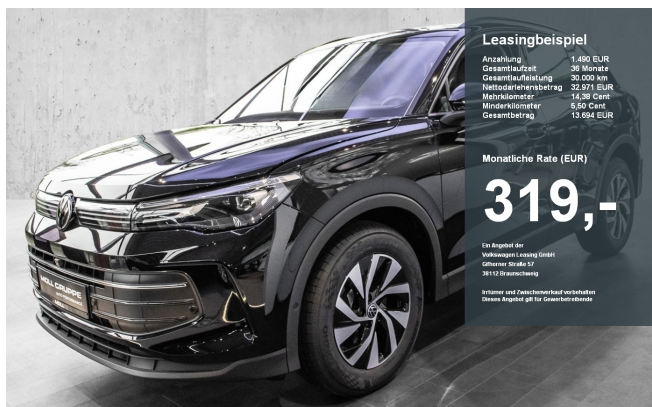

€ 42.499,00
(MwSt. ausweisbar)

VW Tiguan

Tiguan Life 2.0 | TDI DSG

Monatliche Rate (EUR)
319,-

Ein Angebot der
Vollzeitleasing GmbH
Gottmer Straße 57
38112 Braunschweig

MOLL GRUPPE
AUTO PERFORMANCE

Geländewagen/Pickup
Diesel
Neuwagen
110 kW (149 PS)
Automatik

Verbrauchangaben:
komb. 0,0 l/100km*
CO₂ Emissionen
komb. 0,0 g/km*
Schadstoffklasse Euro6