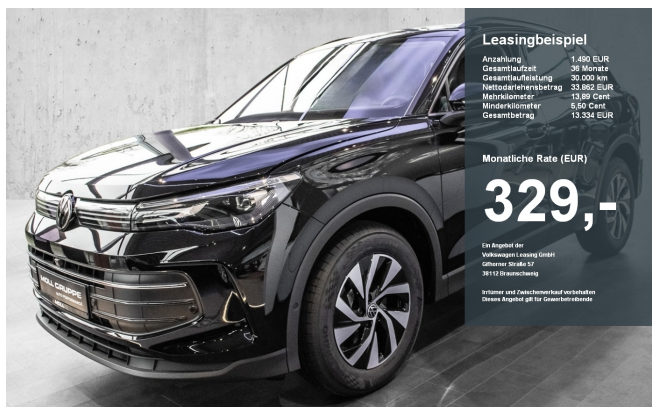

€ 44.999,00
(MwSt. ausweisbar)

VW Tiguan

Tiguan Life 2.0 | TDI DSG

Monatliche Rate (EUR)
329,-

Ein Angebot der
Vollzeitleasing GmbH
Gottmer Straße 57
38112 Braunschweig

MOLL GRUPPE
AUTO PERFORMANCE

Geländewagen/Pickup
Diesel
Neuwagen
110 kW (149 PS)
Automatik

Verbrauchangaben:
komb. 0,0 l/100km*
CO₂ Emissionen
komb. 0,0 g/km*
Schadstoffklasse Euro6