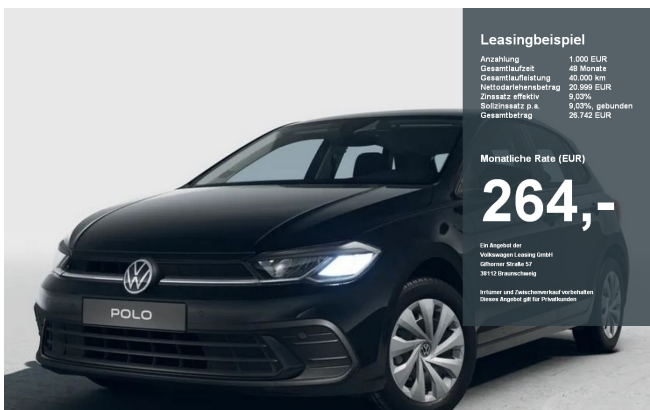

## VW Polo

### Polo Life 1.0 | 5-Gang

**MOLL GRUPPE**  
AUTO PERFORMANCE

Kleinwagen  
Benzin

Neuwagen  
59 kW (80 PS)  
Schaltgetriebe

**Verbrauchangaben:**  
komb. (nicht gesetzt)  
l/100km\*  
**CO<sub>2</sub> Emissionen**  
komb. (nicht gesetzt)  
g/km\*  
Schadstoffklasse  
Euro6