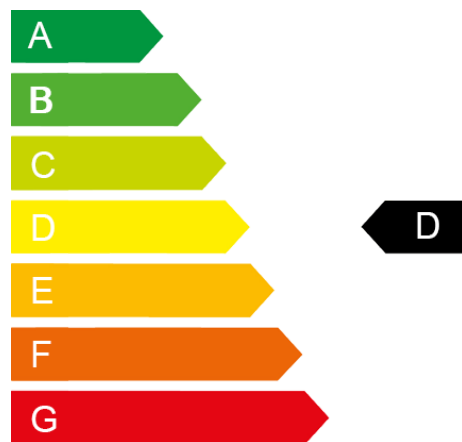

€ 20.585,00
(MwSt. ausweisbar)

VW Polo

Polo Life 1.0 | 5-Gang

MOLL GRUPPE
AUTO PERFORMANCE

Kleinwagen
Benzin

Neuwagen
59 kW (80 PS)
Schaltgetriebe

Verbrauchangaben:
komb. (nicht gesetzt)
l/100km*
CO₂ Emissionen
komb. (nicht gesetzt)
g/km*
Schadstoffklasse
Euro6