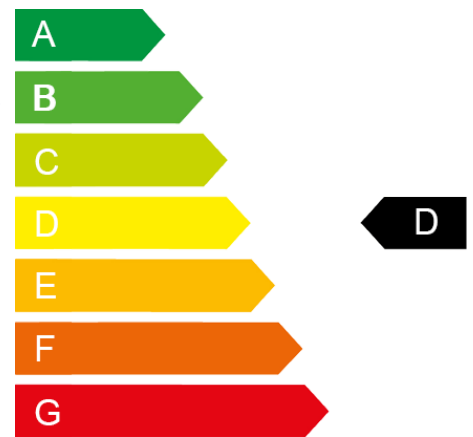

€ 27.585,00
(MwSt. ausweisbar)

VW T-Cross

T-Cross Life 1.0 | TSI OPF 5-Gang

Leasingbeispiel

Anzahlung	1.000 EUR
Gesamtaufzeit	48 Monate
Gesamtaufleistung	60.000 km
Nettolieferungsbetrag	27.032 EUR
Zinssatz effektiv	4,19%
Sollzinssatz p.a.	4,19%, gebunden
Gesamtbetrag	30.504 EUR

Monatliche Rate (EUR)

263,-

Ein Angebot der Volkswagen Leasing GmbH, Schiesstr. 47, 40549 Düsseldorf

Kilometer und Zwischenverkauf vorbehalten. Dieses Angebot gilt für Privatpersonen.

MOLL GRUPPE
AUTO PERFORMANCE

Geländewagen/Pickup Benzin
Neuwagen
70 kW (95 PS)
Schaltgetriebe

Verbrauchangaben:
komb. 0,0 l/100km[*]
CO₂ Emissionen
komb. 0,0 g/km[*]
Schadstoffklasse Euro6

Standort

Autohaus Adelbert Moll GmbH & Co. KG
Schiesstrasse 40, 40549 Düsseldorf
Tel: 0211 95985545

Ausstattung

Scheckheftgepflegt
Tempomat
Seitenairbag
Bluetooth
Android Auto
Lordosenstuetze
Parksensor
ABS
Lenkrad mit Multifunktion
Bordcomputer
Apple CarPlay
Mittelarmlehne
Sitzheizung

Klimaautomatik
Zentralverriegelung
Wegfahrsperre
Rueckfahrkamera
Audio-Aux-Anschluss
Musikstreaming
Radio MP3 faehig
Airbag vorne
Muedigkeitswarner
Innenspiegel abblendbar
ESP
Notbremsassistent
Touchscreen

elektr. Fensterheber
Airbag
Abstandsregler
Spurwechselassistent
Berganfahrhilfe
Navigationssystem
Reifendruckkontrolle
Aussenspiegel elektrisch
Abstandstempomat
Nichtraucher
Bluetooth Freisprechanlage
Regensensor
Traktionskontrolle

Servolenkung
Kopfairbag
Einparkassistent
StartStop
Fahrersitz hoeohenverstellbar
Notrufsystem
Verkehrszeichenerkennung
Isofix
Aussenspiegel beheizbar
Radio
Lederlenkrad
Scheckheftgepflegt
USB