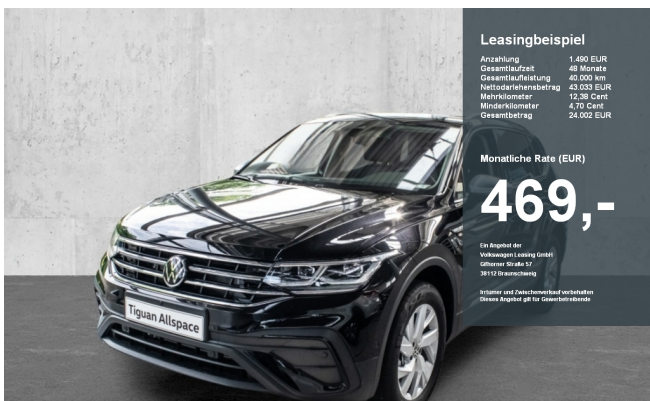

€ 44.900,00
(MwSt. ausweisbar)

VW Tiguan Allspace

Tiguan Allspace Life 2.0 | TDI DSG

MOLL GRUPPE
AUTO PERFORMANCE

Gelaendewagen/Pickup	Gebrauchtwagen
EZ: 02/2025	500km
Diesel	110 kW (149 PS)
1968ccm	Automatik