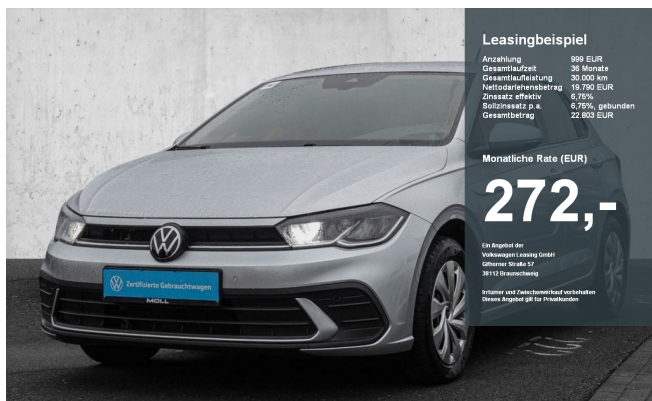

€ 19.790,00
(MwSt. ausweisbar)

VW Polo

Polo 1.0 TSI DSG Life

Kleinwagen	Gebrauchtwagen
EZ: 09/2022	23.856km
Benzin	70 kW (95 PS)
999ccm	Automatik

Verbrauchangaben:
komb. 0,0 l/100km*
CO₂ Emissionen
komb. 0,0 g/km*
Schadstoffklasse Euro6

Standort

Autohaus Adelbert Moll GmbH & Co. KG
Niederrheinstrasse 99, 40474 Düsseldorf
Tel: 0211 95985390

Ausstattung

- | | | | |
|--------------------------|---------------------------|---------------------------|----------------------------|
| Scheckheftgepflegt | elektr. Fensterheber | Servolenkung | Zentralverriegelung |
| Airbag | Kopfairbag | Seitenairbag | Wegfahrsperre |
| Bluetooth | StartStop | Android Auto | Audio-Aux-Anschluss |
| Berganfahrhilfe | Fahrsitz höhenverstellbar | Lordosenstuetze | Musikstreaming |
| Notrufsystem | Parksensor | Radio MP3 faehig | Reifendruckkontrolle |
| Verkehrszeichenerkennung | ABS | Airbag vorne | Aussenspiegel elektrisch |
| Fernlichtassistent | Isofix | Lenkrad mit Multifunktion | Muedigkeitswarner |
| Aussenspiegel beheizbar | Bordcomputer | Innenspiegel abblendbar | Lenkrad-Schaltwippen |
| Radio | Apple CarPlay | ESP | Bluetooth Freisprechanlage |
| Lederlenkrad | Mittelarmlehne | Notbremsassistent | Regensensor |
| Scheckheftgepflegt | Sitzheizung | Touchscreen | Traktionskontrolle |
| USB | WLAN Hotspot | Sitzheizung | PDC |