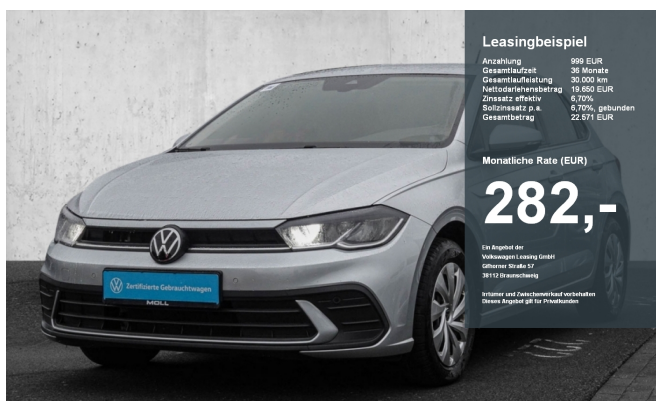

€ 19.650,00
(MwSt. ausweisbar)

VW Polo

Polo 1.0 TSI DSG Life

Monatliche Rate (EUR)
282,-

Kleinwagen
EZ: 09/2022
Benzin
999ccm

Gebrauchtwagen
23.856km
70 kW (95 PS)
Automatik

Verbrauchangaben:
komb. 0,0 l/100km*
CO₂ Emissionen
komb. 0,0 g/km*
Schadstoffklasse
Euro6