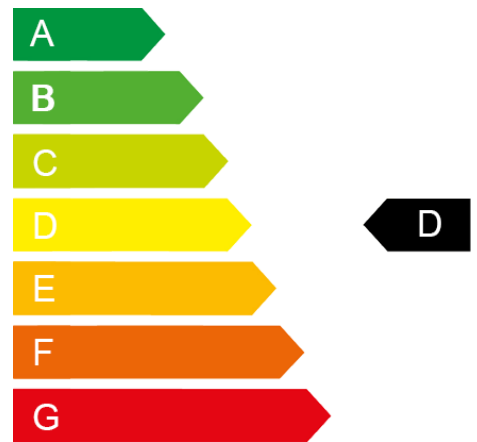

€ 19.790,00
(MwSt. ausweisbar)

VW Polo

Polo 1.0 TSI DSG Life

Kleinwagen	Gebrauchtwagen
EZ: 09/2022	23.856km
Benzin	70 kW (95 PS)
999ccm	Automatik

Verbrauchangaben:
komb. 0,0 l/100km*
CO₂ Emissionen
komb. 0,0 g/km*
Schadstoffklasse Euro6