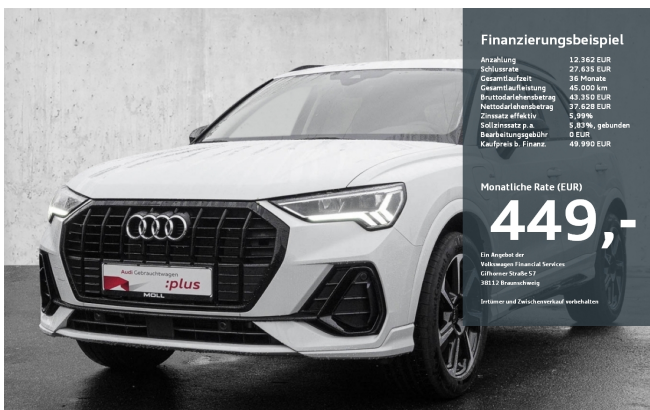

€ 49.990,00
(MwSt. ausweisbar)

Audi Q3

Q3 45 eTFSI S tronic S line (AHK Navi plus LED)

MOLL GRUPPE
AUTO PERFORMANCE

Gelaendewagen/Pickup
EZ: 12/2023
Hybrid/Benzin
1395ccm

Gebrauchtwagen
8.120km
180 kW (244 PS)
Automatik