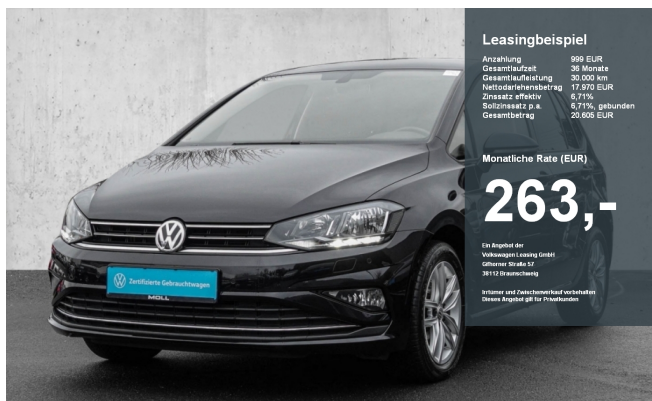

€ 17.970,00
(MwSt. ausweisbar)

VW Golf Sportsvan

Golf Sportsvan 1.0 TSI Comfortline

Van/Kleinbus
EZ: 09/2020
Benzin
999ccm

Gebrauchtwagen
35.822km
85 kW (115 PS)
Schaltgetriebe

Verbrauchangaben:
komb. 0,0 l/100km*
CO₂ Emissionen
komb. 0,0 g/km*
Schadstoffklasse
Euro6

MOLL GRUPPE
AUTO PERFORMANCE

Zertifizierte Gebrauchtwagen

Standort

Autohaus Adelbert Moll GmbH & Co. KG
Niederrheinstrasse 99, 40474 Düsseldorf
Tel: 0211 95985390

Ausstattung

Klimaautomatik
Zentralverriegelung
Wegfahrsperr
Android Auto
Lordosenstuetze
Radio MP3 faehig
Aussenspiegel elektrisch
Lenkrad mit Multifunktion

Tempomat
Seitenairbag
StartStop
Fahrersitz hoeohenverstellbar
Parksensor
Airbag vorne
Kurvenlicht
Abstandstempomat
Radio
Lederlenkrad
Sitzheizung

Aussenspiegel beheizbar
Apple CarPlay
Mittelarmlehne

Bordcomputer
ESP
Notbremsassistent