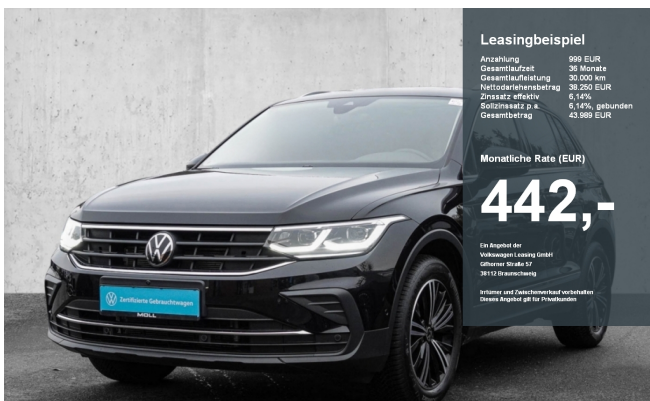

€ 38.250,00
(MwSt. ausweisbar)

VW Tiguan

Tiguan 2.0 TD IDSG LifeMOVE

Monatliche Rate (EUR)
442,-

Gelaendewagen/Pickup Gebrauchtwagen
EZ: 09/2023 14.918km
Diesel 110 kW (149 PS)
1968ccm Automatik

Verbrauchangaben:
komb. 0,0 l/100km*
CO₂ Emissionen
komb. 0,0 g/km*
Schadstoffklasse Euro6