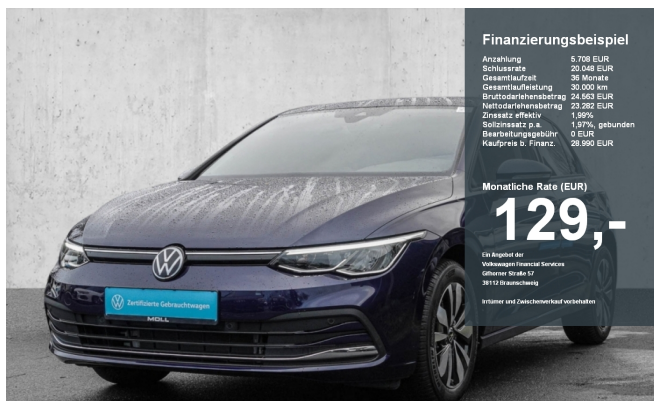

€ 28.990,00
(MwSt. ausweisbar)

VW Golf

Golf 2.0 TDI DSG MOVE

Finanzierungsbeispiel

Monatliche Rate (EUR)

129,-

Immater. und Zuteilnahmeaufwendungen

MOLL GRUPPE
AUTO PERFORMANCE

Limousine
EZ: 02/2024
Diesel
1968ccm

Gebrauchtwagen
9.622km
85 kW (115 PS)
Automatik