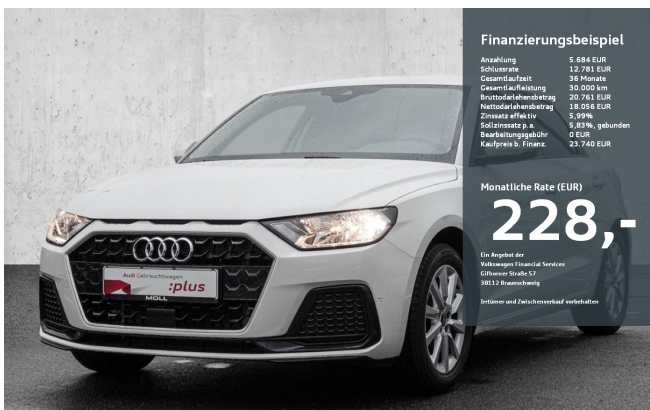

€ 23.740,00
(MwSt. ausweisbar)

Audi A1

A1 Sportback Advanced

MOLL GRUPPE
AUTO PERFORMANCE

Kleinwagen
EZ: 07/2023
Benzin
999ccm

Gebrauchtwagen
8.790km
70 kW (95 PS)
Automatik

Verbrauchangaben:
komb. 0,0 l/100km*
CO₂ Emissionen
komb. 0,0 g/km*
Schadstoffklasse
Euro6