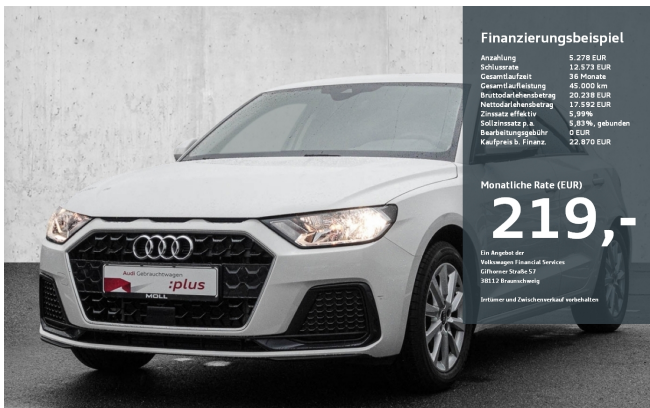

€ 22.870,00
(MwSt. ausweisbar)

Audi A1

A1 Sportback Advanced

MOLL GRUPPE
AUTO PERFORMANCE

Kleinwagen
EZ: 07/2023
Benzin
999ccm

Gebrauchtwagen
8.790km
70 kW (95 PS)
Automatik

Verbrauchangaben:
komb. 0,0 l/100km*
CO₂ Emissionen
komb. 0,0 g/km*
Schadstoffklasse
Euro6