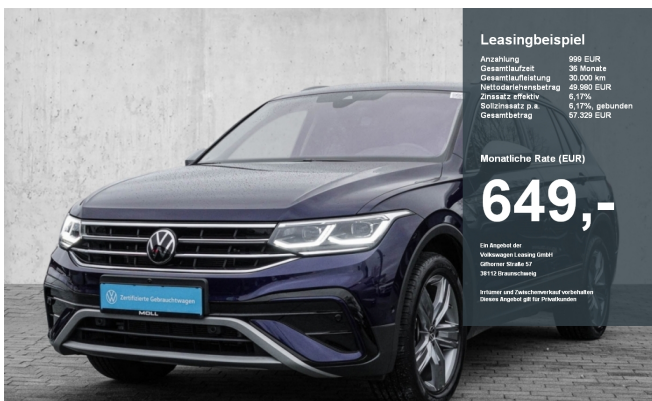

€ 49.430,00
(MwSt. ausweisbar)

VW Tiguan Allspace

Tiguan Allspace 2.0 TDI 4Motion DSG Elegance

Gelaendewagen/Pickup	Gebrauchtwagen
EZ: 07/2023	18.869km
Diesel	147 kW (199 PS)
1968ccm	Automatik

Verbrauchangaben:
komb. 0,0 l/100km*
CO₂ Emissionen
komb. 0,0 g/km*
Schadstoffklasse Euro6

Klimaautomatik
Zentralverriegelung
Wegfahrsperre
elektr. Sitze
StartStop
Fahrersitz hoeohenverstellbar
Parksensor
ABS
Isofix
Abstandstempomat
Innenspiegel abblendbar
Allrad

elektr. Fensterheber
Airbag
Partikelfilter
Bluetooth
Android Auto
Lordosenstuetze
Radio MP3 faehig
Airbag vorne
Kurvenlicht
Alarmanlage
Lenkrad-Schaltwippen
Apple CarPlay