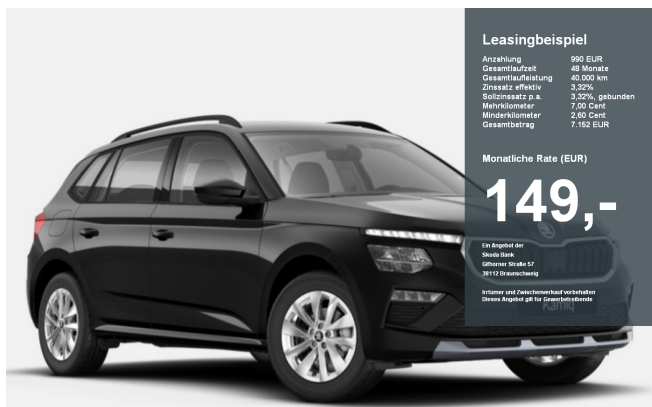

€ 27.990,00
(MwSt. ausweisbar)

Skoda Kamiq

Kamiq 1.0 TSI Selection

Monatliche Rate (EUR)
149,-

Ein Angebot der
Skoda Bank
Gitarner Skoda 17
38112 Braunschweig

Kilometer und Zwischenvermietungen vorbehalten
Dieses Angebot gilt für Gesamtkilometer

MOLL GRUPPE
AUTO PERFORMANCE

Geländewagen/Pickup Benzin
Neuwagen
85 kW (115 PS)
Automatik

Verbrauchangaben:
komb. 0,0 l/100km*
CO₂ Emissionen
komb. 0,0 g/km*
Schadstoffklasse Euro6