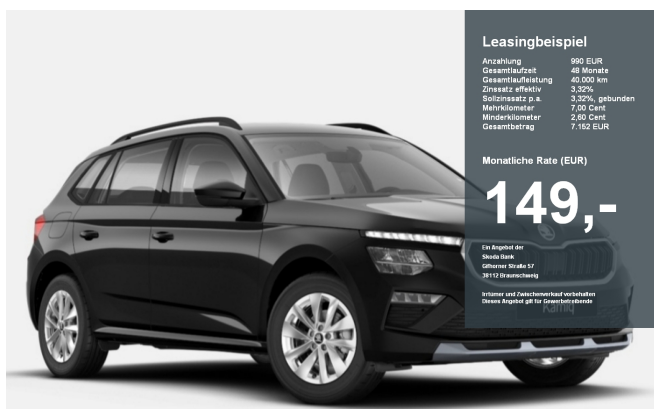

€ 27.990,00
(MwSt. ausweisbar)

Skoda Kamiq

Kamiq 1.0 TSI Selection

Monatliche Rate (EUR)

149,-

MOLL GRUPPE
AUTO PERFORMANCE

Geländewagen/Pickup Benzin
Neuwagen
85 kW (115 PS)
Automatik

Verbrauchangaben:
komb. 0,0 l/100km*
CO₂ Emissionen
komb. 0,0 g/km*
Schadstoffklasse Euro6