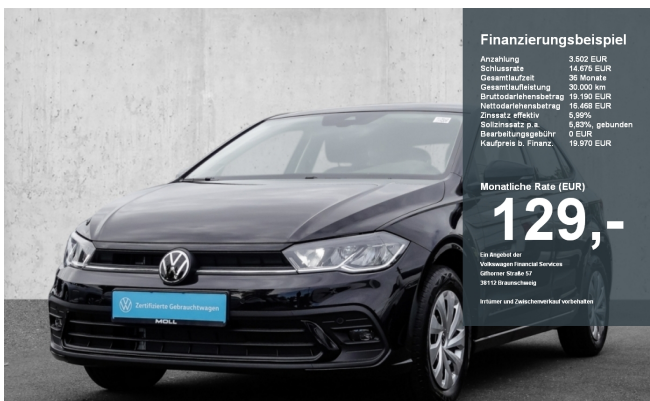

€ 19.970,00
(MwSt. ausweisbar)

VW Polo

Polo 1.0 TSI Life

MOLL GRUPPE
AUTO PERFORMANCE

**Zertifizierte
Gebrauchtwagen**

Kleinwagen
EZ: 08/2024
Benzin
999ccm

Gebrauchtwagen
125km
70 kW (95 PS)
Schaltgetriebe

Verbrauchangaben:
komb. 0,0 l/100km*
CO₂ Emissionen
komb. 0,0 g/km*
Schadstoffklasse
Euro6

Standort

Autohaus Adelbert Moll GmbH & Co. KG
Niederrheinstrasse 99, 40474 Düsseldorf
Tel: 0211 95985390

Ausstattung

Scheckheftgepflegt
Zentralverriegelung
Wegfahrsperr
StartStop
Fahrersitz hoehenverstellbar
Parksensor
ABS
Kurvenlicht
Radio
Mittelarmlehne
Touchscreen
autonomes Fahren