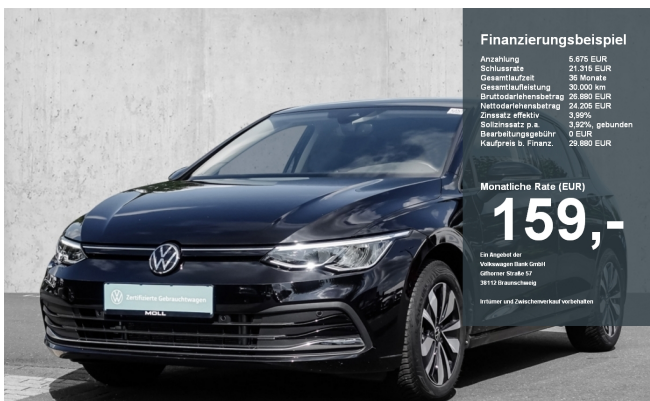

€ 29.880,00
(MwSt. ausweisbar)

VW Golf

Golf 2.0 TDI DSG Life

MOLL GRUPPE
AUTO PERFORMANCE

Limousine
EZ: 01/2024
Diesel
1968ccm

Gebrauchtwagen
16.452km
110 kW (149 PS)
Automatik

Verbrauchangaben:
komb. 0,0 l/100km*
CO₂ Emissionen
komb. 0,0 g/km*
Schadstoffklasse
Euro6