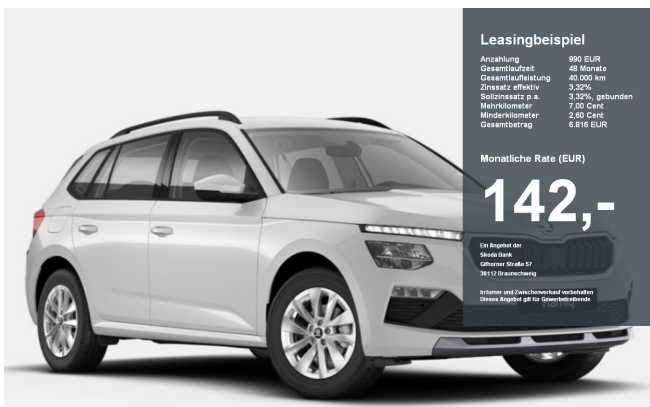

€ 27.890,00
(MwSt. ausweisbar)

Skoda Kamiq

Kamiq 1.0 TSI Selection

Monatliche Rate (EUR)

142,-

MOLL GRUPPE
AUTO PERFORMANCE

Geländewagen/Pickup Benzin
Neuwagen
85 kW (115 PS)
Automatik

Verbrauchangaben:
komb. 0,0 l/100km*
CO₂ Emissionen
komb. 0,0 g/km*
Schadstoffklasse Euro6