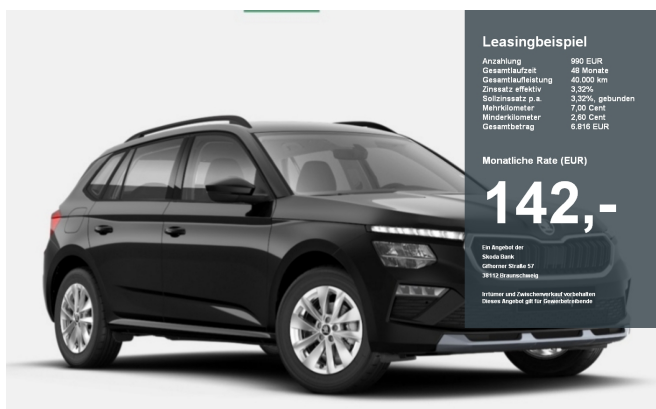

€ 27.890,00
(MwSt. ausweisbar)

Skoda Kamiq

Kamiq 1.0 TSI Selection

MOLL GRUPPE
AUTO PERFORMANCE

Leasingbeispiel

Monatliche Rate (EUR)

142,-

Geländewagen/Pickup Benzin
Neuwagen
85 kW (115 PS)
Automatik

Verbrauchangaben:
komb. 0,0 l/100km*
CO₂ Emissionen
komb. 0,0 g/km*
Schadstoffklasse Euro6