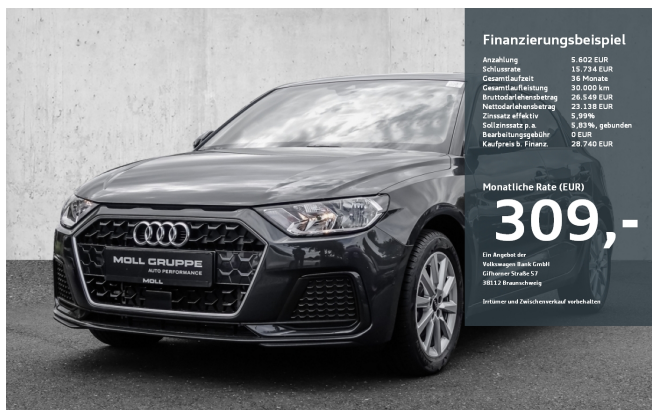

€ 28.740,00
(MwSt. ausweisbar)

Audi A1

A1 Sportback 30 TFSI S tronic Advanced (Navi plus)

MOLL GRUPPE
AUTO PERFORMANCE

Kleinwagen
EZ: 10/2023
Benzin
999ccm

Gebrauchtwagen
6.150km
81 kW (110 PS)
Automatik

Verbrauchangaben:
komb. 0,0 l/100km*
CO₂ Emissionen
komb. 0,0 g/km*
Schadstoffklasse
Euro6