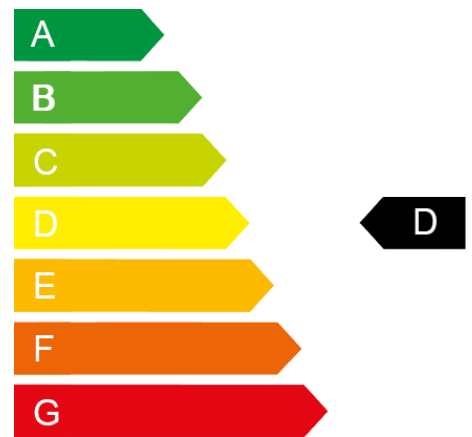

Standort

Autohaus Adelbert Moll GmbH & Co. KG
Niederrheinstrasse 99, 40474 Düsseldorf
Tel: 0211 95985390

Ausstattung

Scheckheftgepflegt
Tempomat
Seitenairbag
Bluetooth
Berganfahrhilfe
Parksensor
Airbag vorne
Lenkrad mit Multifunktion

Klimaautomatik
Zentralverriegelung
Wegfahrsperre
Rueckfahrkamera
Fahrersitz hoeohenverstellbar
Radio MP3 faehig
Aussenspiegel elektrisch
Muedigkeitswarner

elektr. Fensterheber
Airbag
Abstandsregler
StartStop
Musikstreaming
Reifendruckkontrolle
Fernlichtassistent
Rueckbank getrennt
umlegbar
Innenspiegel abblendbar
Lederlenkrad
Scheckheftgepflegt

Servolenkung
Kopfairbag
Einparkassistent
Audio-Aux-Anschluss
Notrufsystem
ABS
Isofix
Abstandstempomat

Radio
Mittelarmlehne
Touchscreen

Aussenspiegel beheizbar
ESP
Notbremsassistent

Bordcomputer
Bluetooth Freisprechanlage
Regensensor