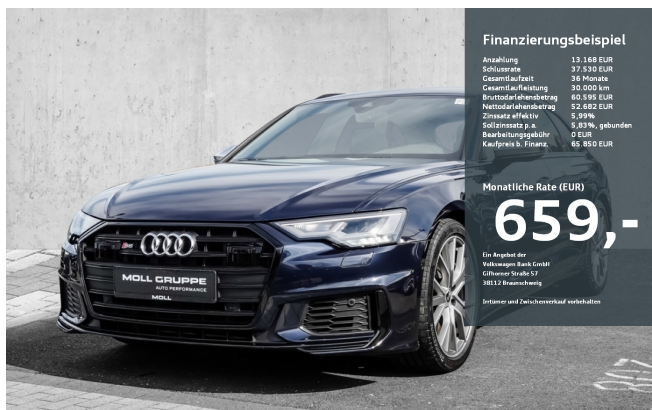

€ 65.850,00
(MwSt. ausweisbar)

Audi S6

S6 Avant

MOLL GRUPPE
AUTO PERFORMANCE

Kombi
EZ: 01/2022
Diesel
2967ccm

Gebrauchtwagen
37.568km
253 kW (344 PS)
Automatik

Verbrauchangaben:
komb. (nicht gesetzt)
l/100km^{*}
CO₂ Emissionen
komb. (nicht gesetzt)
g/km^{*}
Schadstoffklasse
Euro6