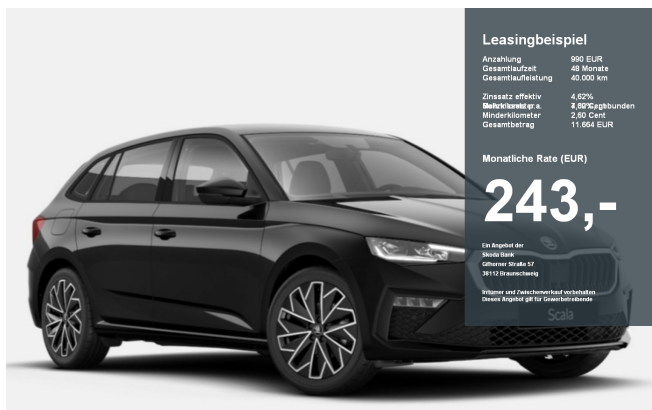

€ 29.890,00
(MwSt. ausweisbar)

Skoda Scala

Scala 1.0 TSI Tour

Leasingbeispiel

Anzahlung 990 EUR
Gesamtauflaufzeit 48 Monate
Gesamtaufleistung 40.000 km

Zinssatz effektiv 4,82%
Betriebskosten a. 2,10 €/100km
Minderkilometer 2,60 Cent
Gesamtbetrag 11.604 EUR

Monatliche Rate (EUR)

243,-

Ein Angebot der Skoda 2018. Gültigkeit Skoda 17 38112 in angeschlossen. Wähler und Zuteilungsberechtigte vorbehalten. Dieses Angebot gilt für Gesamtbetriebskosten.

MOLL GRUPPE
AUTO PERFORMANCE