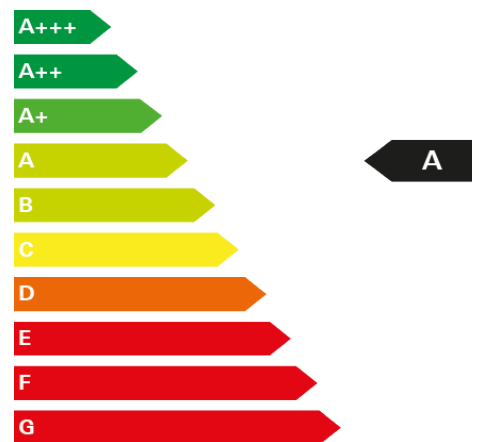

Limousine
EZ: 04/2018
Diesel
1598ccm

Gebrauchtwagen
84.064km
85 kW (115 PS)
Schaltgetriebe

Verbrauchangaben:
komb. 4,1 l/100km*
CO2 Emissionen
komb. 106,0 g/km*
Schadstoffklasse
Euro6