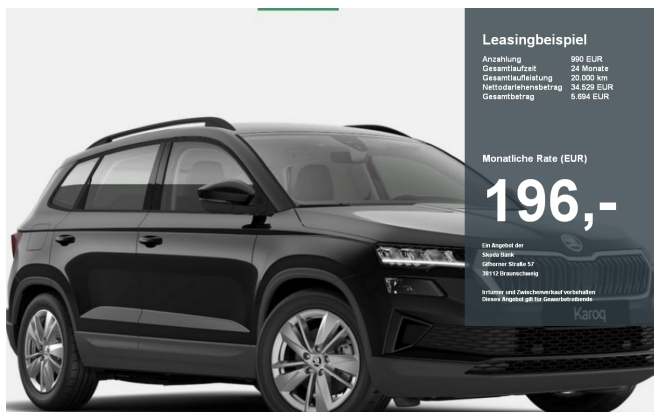

€ 33.990,00
(MwSt. ausweisbar)

Skoda Karoq

Karoq 1.5 TSI ACT Selection

Monatliche Rate (EUR)
196,-

Ein Angebot der
Skoda Bank
Gitarner Skoda 57
38112 Braunschweig

MOLL GRUPPE
AUTO PERFORMANCE

Gelaendewagen/Pickup Neuwagen
Benzin 110 kW (149 PS)
1498ccm Automatik

Verbrauchangaben:
komb. 0,0 l/100km*
CO₂ Emissionen
komb. 0,0 g/km*
Schadstoffklasse Euro6