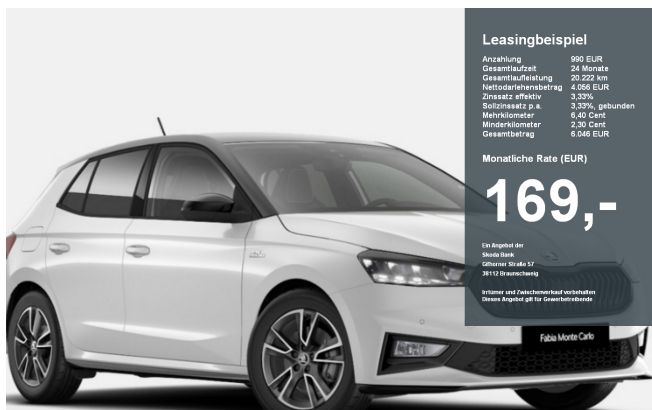

€ 27.890,00
(MwSt. ausweisbar)

Skoda Fabia

Fabia 1.5 TSI Monte Carlo

Leasingbeispiel

Monatliche Rate (EUR)

169,-

Fabia Monte Carlo

MOLL GRUPPE
AUTO PERFORMANCE

Limousine
Benzin

Neuwagen
110 kW (149 PS)
Automatik

Verbrauchangaben:
komb. 0,0 l/100km*
CO₂ Emissionen
komb. 0,0 g/km*
Schadstoffklasse
Euro6